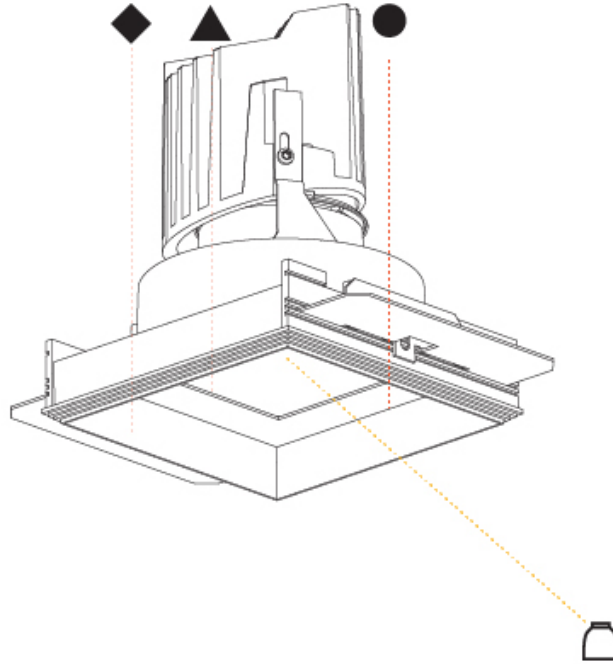

BIONIQ SQUARE DEEP COMFORT TRIMLESS

A35533-

PROJECT _____

TYPE _____

SPECIFIER _____

QUANTITY _____

DATE _____

PROJECT
TYPE
SPECIFIER
QUANTITY
DATE